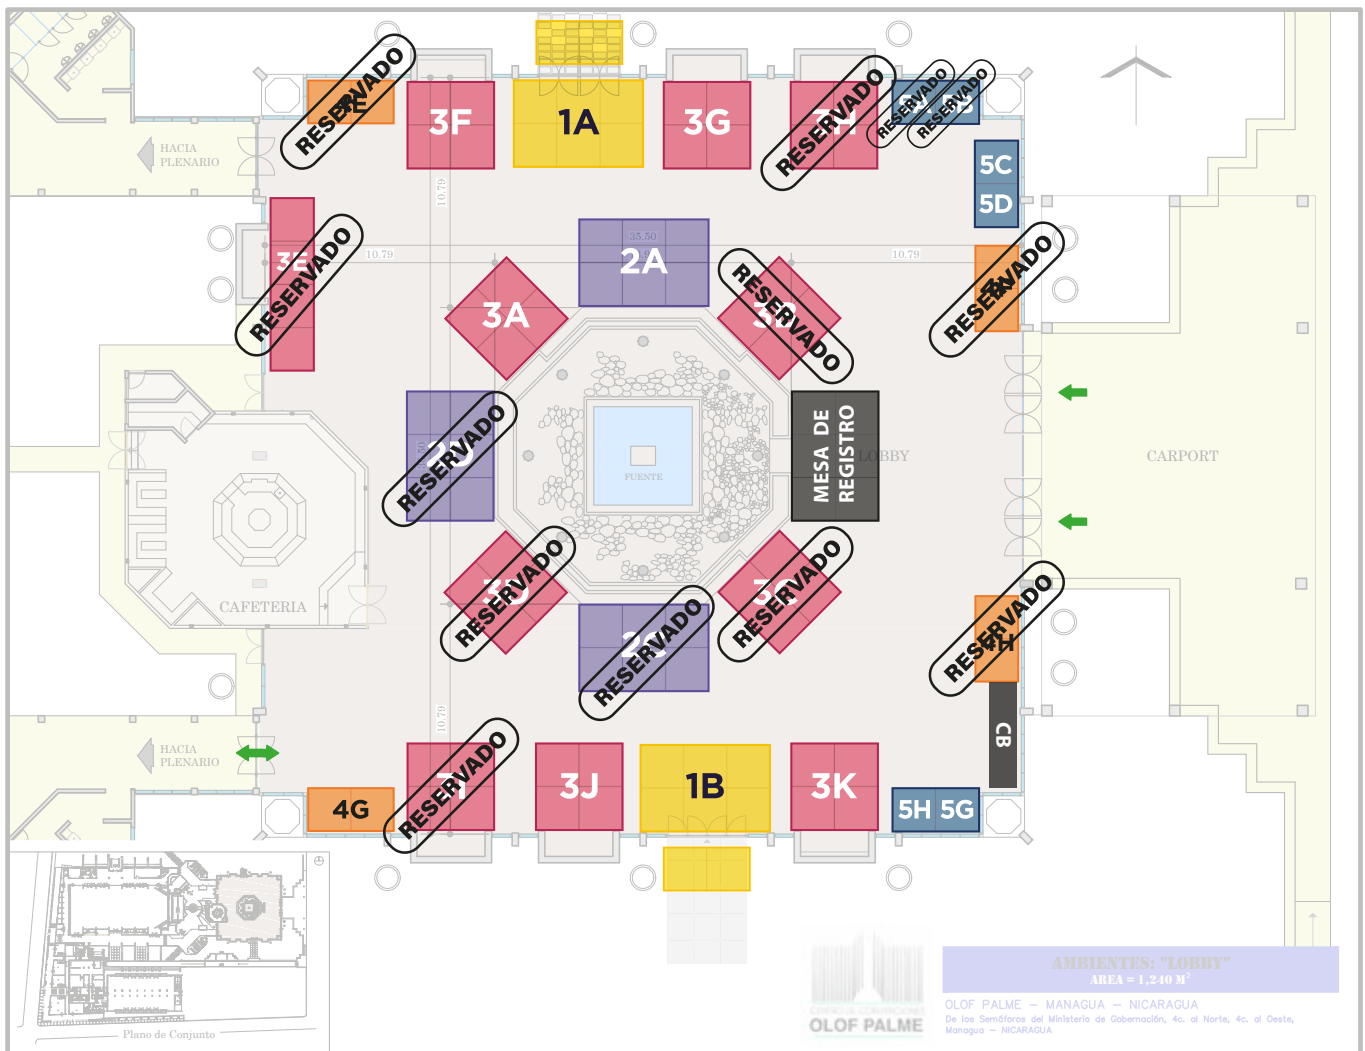

# DISPONIBILIDAD DE STANDS PARA PATROCINIOS

**PATROCINIO ELITE**  
2 DISPONIBLES

**PATROCINIO PREMIER**  
1 DISPONIBLE

**PATROCINIO SELECTO**  
5 DISPONIBLES

**PATROCINIO PREFERENTE**  
1 DISPONIBLE

**PATROCINIO ALIADO**  
4 DISPONIBLES

Reserva tu espacio con el 50% de anticipo.